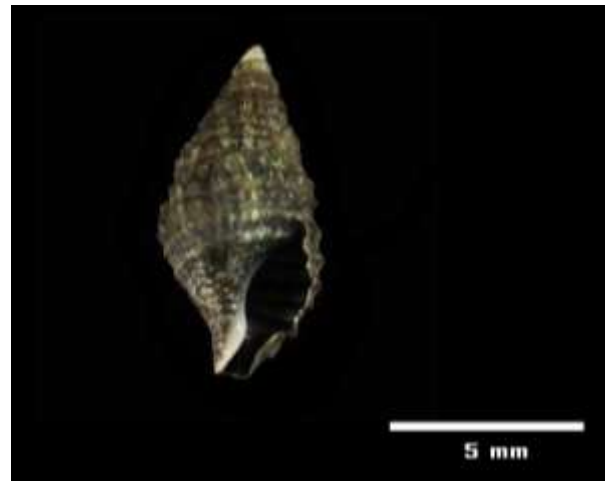

ชื่อสามัญ หอยตลับ ชื่อวิทยาศาสตร์ *Donax cuneatus*

ชื่อสามัญ หอยตลับ ชื่อวิทยาศาสตร์ *Meretrix meretrix*

ชื่อสามัญ หอยตลับ ชื่อวิทยาศาสตร์ *Mactra sp2* ชื่อสามัญ หอยตลับ ชื่อวิทยาศาสตร์ *Mactra sp2*.

ชื่อสามัญ หอยกระพัง ชื่อวิทยาศาสตร์ *Modiolus metcalfei*

ชื่อสามัญ หอยนางรมปากจีบ ชื่อวิทยาศาสตร์ *Saccostrea cucullata*

ชื่อสามัญ หอยแครง ชื่อวิทยาศาสตร์ *Anomalocerdia squamosal*

ชื่อสามัญ หอยขี้นก ชื่อวิทยาศาสตร์ *Cerithidea sp.*

ชื่อสามัญ หอยขี้นก ชื่อวิทยาศาสตร์ *Clypeomorus sp.*

ชื่อสามัญ ไส้เดือนทะเล ชื่อวิทยาศาสตร์ จัดแบ่งได้ในระดับวงศ์ Glyceridae*

* หมายถึง ตัวอย่างไม่สมบูรณ์จึงไม่สามารถระบุชนิดได้

ชื่อสามัญ ปูลม ชื่อวิทยาศาสตร์ *Dotila wichmani*

ชื่อสามัญ ปูเสฉวน ชื่อวิทยาศาสตร์ *Diogenes sp.*