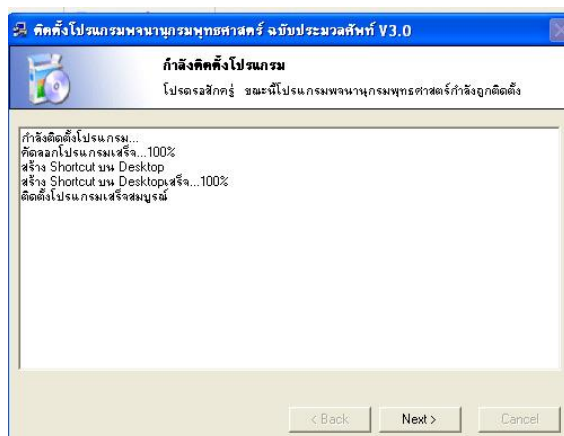

หากต้องการใช้ทางเลือกที่ 2 ให้คลิกที่ปุ่ม “ติดตั้งโปรแกรมพจนานุกรมพุทธศาสตร์” ในเมนูหลัก เครื่อง
จะติดตั้งข้อมูลลงในหน่วยความจำดังแสดงในภาพที่ 4 ซึ่งจะใช้เวลาประมาณ 10 นาที

```
C:\WINDOWS\system32\cmd.exe
ists.
E:\>md c:\DHAMMAPITAN\Document\ForsaveAndPrint\001617
A subdirectory or file c:\DHAMMAPITAN\Document\ForsaveAndPrint\001617 already ex
ists.
E:\>md c:\DHAMMAPITAN\Document\ForsaveAndPrint\001749
A subdirectory or file c:\DHAMMAPITAN\Document\ForsaveAndPrint\001749 already ex
ists.
E:\>md c:\DHAMMAPITAN\Document\ForsaveAndPrint\001788
A subdirectory or file c:\DHAMMAPITAN\Document\ForsaveAndPrint\001788 already ex
ists.
E:\>md c:\DHAMMAPITAN\Document\ForsaveAndPrint\001838
A subdirectory or file c:\DHAMMAPITAN\Document\ForsaveAndPrint\001838 already ex
ists.
E:\>md c:\DHAMMAPITAN\Document\ForsaveAndPrint\001857
A subdirectory or file c:\DHAMMAPITAN\Document\ForsaveAndPrint\001857 already ex
ists.
E:\>copy *.* c:\DHAMMAPITAN \V
BUDDICTV3.mdb
```

ภาพที่ 4 แสดงการถ่ายถอดข้อมูล

เมื่อการติดตั้งโปรแกรมแล้วเสร็จ จะมีข้อความบอกว่า การติดตั้งเสร็จสมบูรณ์ ดังในภาพที่ 5

ภาพที่ 5 แสดงการติดตั้งโปรแกรมเสร็จสมบูรณ์แล้ว

ให้คลิกที่ปุ่ม Next ในกรอบเล็ก เป็นการยกเลิกการใช้แผ่น CD เครื่องจะปิดเมนูนี้ ท่านอาจจะเอาแผ่น CD
ออกจากเครื่องอ่านได้ บน Desktop จะมีไอคอน “BUDDICTV3” ดังในภาพที่ 6 ปรากฏขึ้น ซึ่งเมื่อจะใช้
โปรแกรมธรรมมาภิธาน โดยไม่มีแผ่น CD อยู่ในเครื่องอ่าน ให้ Double click ที่ไอคอนนี้