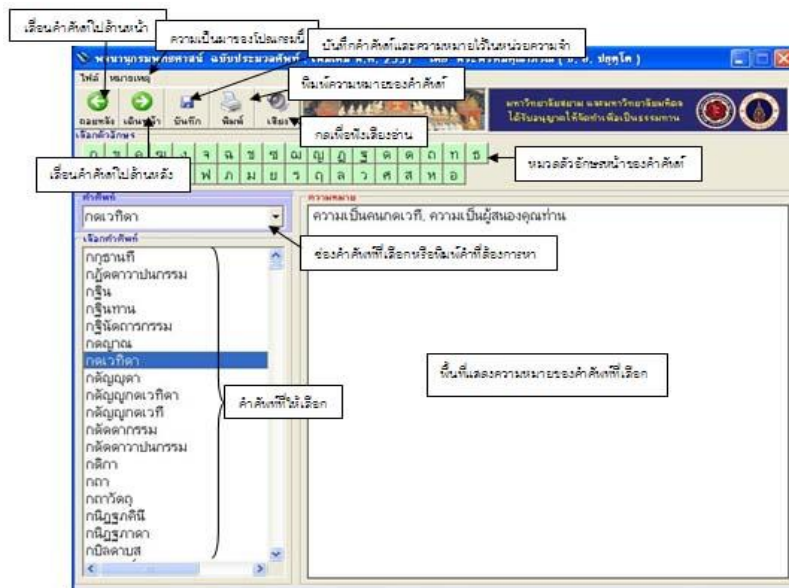

4. เมื่อ Double click ที่ไอคอน BUDDICTV3 บน Desktop จะปรากฏ Home Page ดังในภาพที่ 3

5. โปรแกรม พจนานุกรมพุทธศาสตร์ ฉบับปรับปรุงครั้งที่ 3 นี้ เมื่อท่าน Double click ที่คำศัพท์ ท่านจะได้ยินเสียงอ่านของคำศัพท์แต่ละคำ

6. การใช้งานโปรแกรม ดังภาพที่ 7

ภาพที่ 7 Homepage พจนานุกรมพุทธศาสตร์

Download รายละเอียดการใช้ และการติดตั้งโปรแกรมพจนานุกรมพุทธศาสตร์ นี้ ได้จาก

<http://mtasc.siam.edu> หรือ www.siam.edu